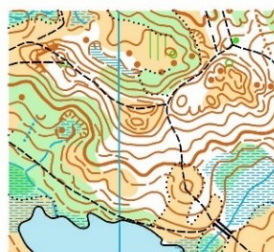

ТЕХНИЧЕСКАЯ ИНФОРМАЦИЯ

Чемпионат и Первенство

Федерации спортивного ориентирования Смоленской области

24 апреля 2022 года

ВИД СОРЕВНОВАНИЙ: Дисциплина: кросс-классика

МЕСТО ПРОВЕДЕНИЯ: Королевка («Солдатское озеро»)

МЕСТНОСТЬ: Лесопарковая зона, пересечённая, с ярко выраженными средними формами рельефа. Общий перепад высоты на склоне 10-15 метров. Растительность преимущественно средней проходимости в основном лиственная, есть участки соснового бора. Грунт твердый (кроме склонов оврагов), дорожная сеть развита хорошо.

Часть дистанции проходит по жилой зоне. Будьте аккуратны при движении во дворах. Соблюдайте правила дорожного движения.

ГРАНИЦЫ РАЙОНА:

Север – улица маршала Еременко;

Юг – частный сектор улиц Скворцова, Нижне-Лермонтовская

Запад – улица Валентины Гризодубовой; **Восток** – улица Фрунзе

Аварийный азимут на запад до улицы Валентины Гризодубовой и далее до центра соревнований.

КАРТА: редакция май 2021. Авторы: Гурьев С. Масштаб 1:5000, сечение рельефа 2,5 метра. Размер карты – А4, герметизирована.

ОТМЕТКА: SportIdent Air. Дополнительные легенды выдаются на старте.

ОПАСНЫЕ МЕСТА: **бытовой мусор**, поваленные деревья, крутые и скользкие склоны оврагов.

Запрещено: передвигаться по клумбам и иным живым насаждениям.

**Контрольное время 60 мин. для групп МЖ-10,
90 мин. для групп МЖ-12,14; 120 мин. для всех остальных групп.**

Примеры местности:

УСПЕШНОГО СТАРТА!