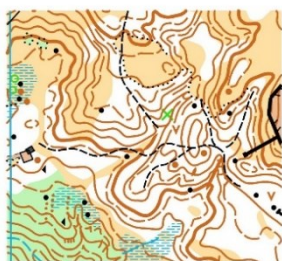

ТЕХНИЧЕСКАЯ ИНФОРМАЦИЯ

Чемпионат и Первенство

Федерации спортивного ориентирования Смоленской области

24 апреля 2022 года

ВИД СОРЕВНОВАНИЙ: Дисциплина: кросс-классика

МЕСТО ПРОВЕДЕНИЯ: Королевка («Солдатское озеро»)

МЕСТНОСТЬ: Лесопарковая зона, пересечённая, с ярко выраженными средними формами рельефа. Общий перепад высоты на склоне 10-15 метров. Растительность преимущественно средней проходимости в основном лиственная, есть участки соснового бора. Грунт твердый (кроме склонов оврагов), дорожная сеть развита хорошо.

Часть дистанции проходит по жилой зоне. Будьте аккуратны при движении во дворах. Соблюдайте правила дорожного движения.

ГРАНИЦЫ РАЙОНА:

Север – улица маршала Еременко;

Юг – частный сектор улиц Скворцова, Нижне-Лермонтовская

Запад – улица Валентины Гризодубовой; **Восток** – улица Фрунзе

Аварийный азимут на запад до улицы Валентины Гризодубовой и далее до центра соревнований.

КАРТА: редакция май 2021. Авторы: Гурьев С. Масштаб 1:5000, сечение рельефа 2,5 метра. Размер карты – А4, герметизирована.

ОТМЕТКА: SportIdent Air. Дополнительные легенды выдаются на старте.

ОПАСНЫЕ МЕСТА: **бытовой мусор**, поваленные деревья, крутые и скользкие склоны оврагов.

Запрещено: передвигаться по клумбам и иным живым насаждениям.

**Контрольное время 60 мин. для групп МЖ-10,
90 мин. для групп МЖ-12,14; 120 мин. для всех остальных групп.**

Примеры местности:

УСПЕШНОГО СТАРТА!